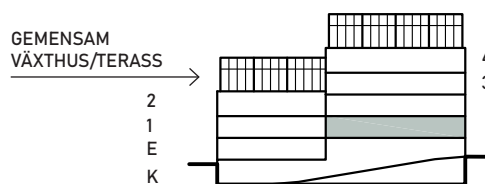

KYL	SPISHÄLL	HATTHYLLA	KLINKER
FRYS	DISKHO	BÄNKSKIVA MED HANDFAT	SPOT I TAK
GARDEROB	UGN	TVÄTTMASKIN	BELYSNING PÅ SPEGEL
SKAFFERI	DISKMASKIN	TORKTUMLARE	SLAGDÖRR TILL BALKONG/ FRANSK BALKONG
STÄDSKÅP	BÄNKSKIVA MED ÖVERSKÅP	PLATS FÖR TV	

RUMSHÖJD CA 2,55 m, OM INGET ANNAT ANGES.

FÖNSTER HAR EN BRÖSTNINGSHÖJD PÅ 600 MM

GLASNING VID BALKONG/FRANSK BALKONG GÅR NER TILL GOLV

GOLV UTAN MARKERING, PARKETT

MED RESERVATION FÖR EVENTUELLA FÖRÄNDRINGAR OCH TRYCKFEL

20221115