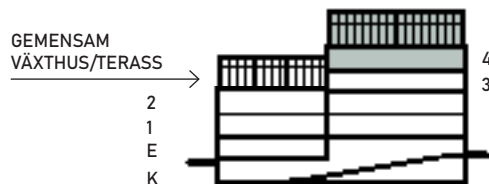

BÄNSKIVA  
MED ÖVERSKÅP

TORKSKÅP

SLAGDÖRR TILL BALKONG/  
FRANSK BALKONG

20221123

RUMSHÖJD VARIERAR MELLAN CA 4,0 METER OCH 2,5 METER I VÄXTHUSET.

RÄCKET HAR EN HÖJD PÅ PÅ 1100 MM

GLASNING PÅ VÄXTHUS GÅR NER TILL GOLV