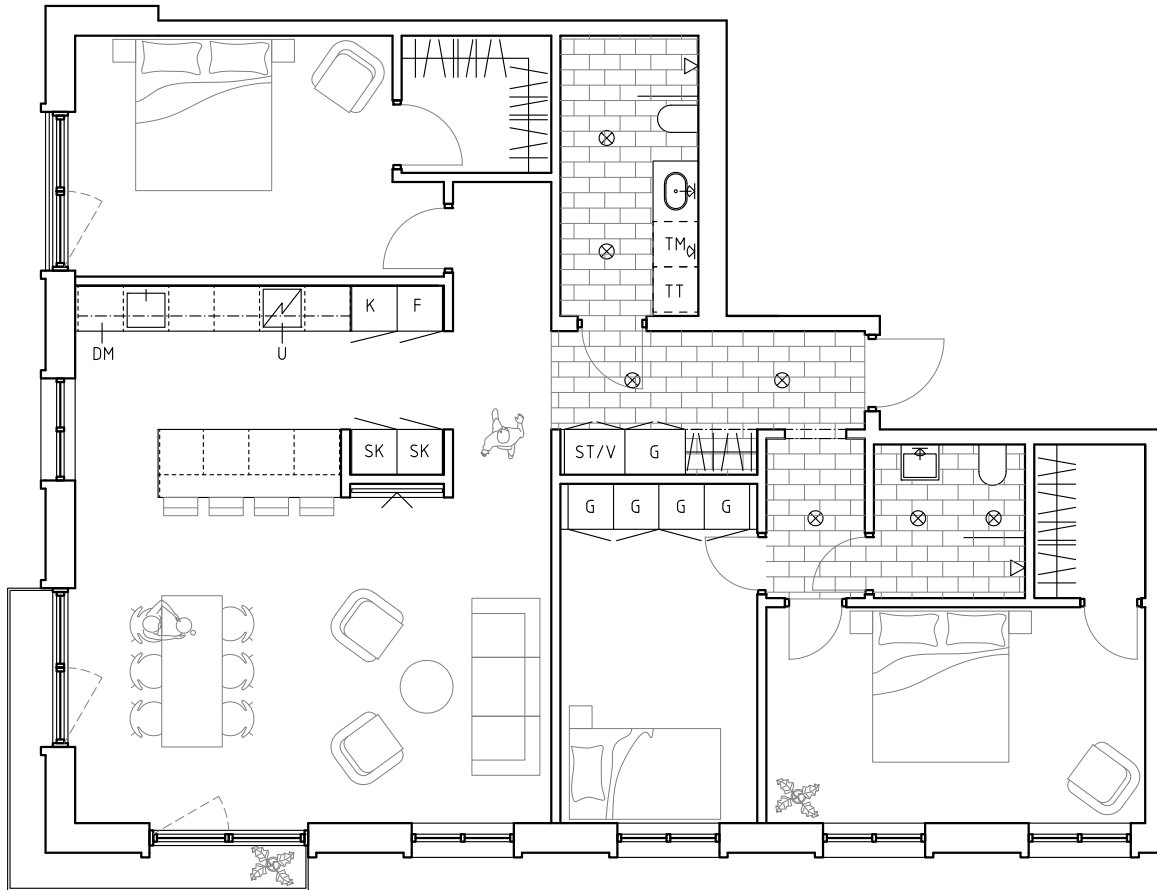

NORR

1:100 | A4-FORMAT

TORSTENSSONGATAN

GUSTAV ADOLFSGRATAN

GEMENSAM

VÄXTHUS/TERRASS

4
3

KYL

SPISHÄLL

HATTHYLLA

KLINKER

FRYS

DISKHO

BÄNSKIVA MED
HANDFAT

STÄDSKÅP MED
VENTILATIONSAGGREGAT

GARDEROB

UGN

TVÄTTMASKIN

SPOT I TAK

BELSYNING PÅ
SPEGEL

SKAFFERI

DISKMASKIN

TORKTUMLARE

SLAGDÖRR TILL BALKONG

STÄDSKÅP

BÄNSKIVA
MED ÖVERSKÅP

PLATS FÖR TV

RUMSHÖJD CA 2,55 m, OM INGET
ANNAT ANGES.

FÖNSTER HAR EN BRÖSTNINGSHÖJD
PÅ 600 MM

GLASNING VID BALKONGER/ FRANSKA
BALKONGER GÅR NER TILL GOLV

GOLV UTAN MARKERING, PARKETT

MED RESERVATION FÖR EVENTUELLA
FÖRÄNDRINGAR OCH TRYCKFEL

20221123