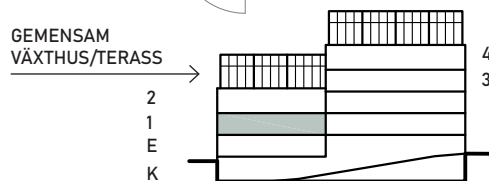

K KYL	SPISHÄLL	HATTHYLLA	KLINKER
F FRYSS	DISKHO	BÄNSKIVA MED HANDFAT	G/V GARDEROB MED VENTILATIONSAGGREGAT
G GARDEROB	U UGN	TM TVÄTTMASKIN	SPOT I TAK
SK SKAFFERI	DM DISKMASKIN	TT TORKTUMLARE	BELYSNING PÅ SPEGEL
ST STÄDSÅP	BÄNSKIVA MED ÖVERSKÅP	PLATS FÖR TV	SLAGDÖRR TILL BALKONG/FRANSK BALKONG

RUMSHÖJD CA 2,55 m, OM INGET ANNAT ANGES.

FÖNSTER HAR EN BRÖSTNINGSHÖJD PÅ 600 MM

GLASNING VID BALKONG/FRANSK BALKONG GÅR NER TILL GOLV

GOLV UTAN MARKERING, PARKETT

MED RESERVATION FÖR EVENTUELLA FÖRÄNDRINGAR OCH TRYCKFEL

20221115