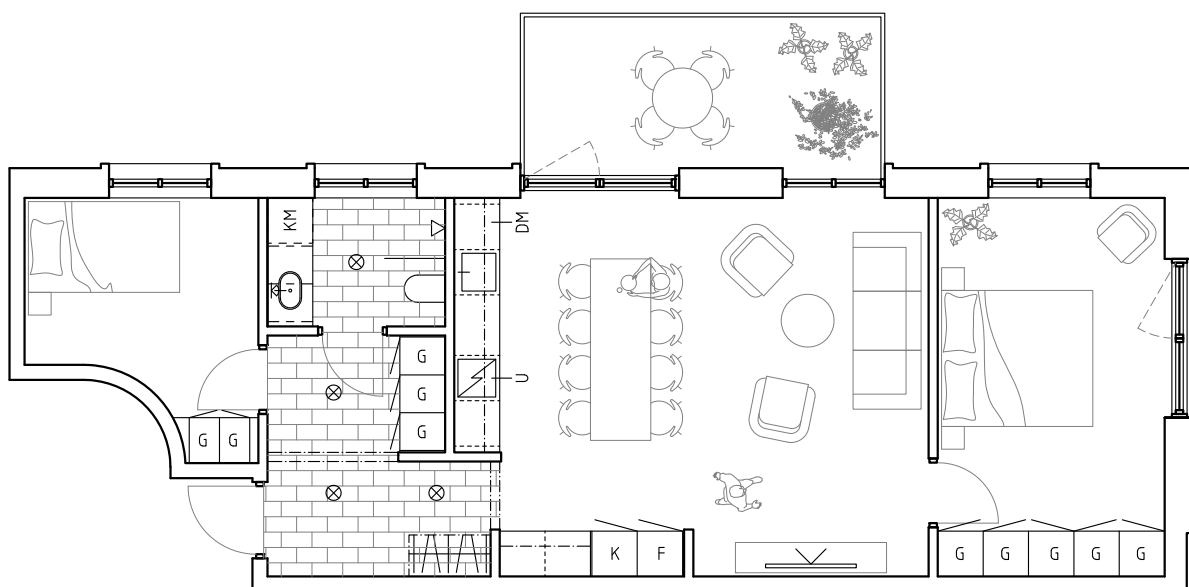

KYL	SPISHÄLL	HATTHYLLA	KLINKER
FRYS	DISKHO	BÄNKSKIVA MED HANDFAT	SPOT I TAK
GARDEROB	UGN	TVÄTTMASKIN	BELYSNING PÅ SPEGEL
SKAFFERI	DISKMASKIN	TORKTUMLARE	SLAGDÖRR TILL BALKONG/ FRANSK BALKONG
STÄDSKÅP	BÄNKSKIVA MED ÖVERSKÅP	PLATS FÖR TV	

RUMSHÖJD CA 2,55 m, OM INGET ANNAT ANGES.

FÖNSTER HAR EN BRÖSTNINGSHÖJD PÅ 600 MM

GLASNING VID BALKONG/FRANSK BALKONG GÅR NER TILL GOLV

GOLV UTAN MARKERING, PARKETT

MED RESERVATION FÖR EVENTUELLA FÖRÄNDRINGAR OCH TRYCKFEL

20221115