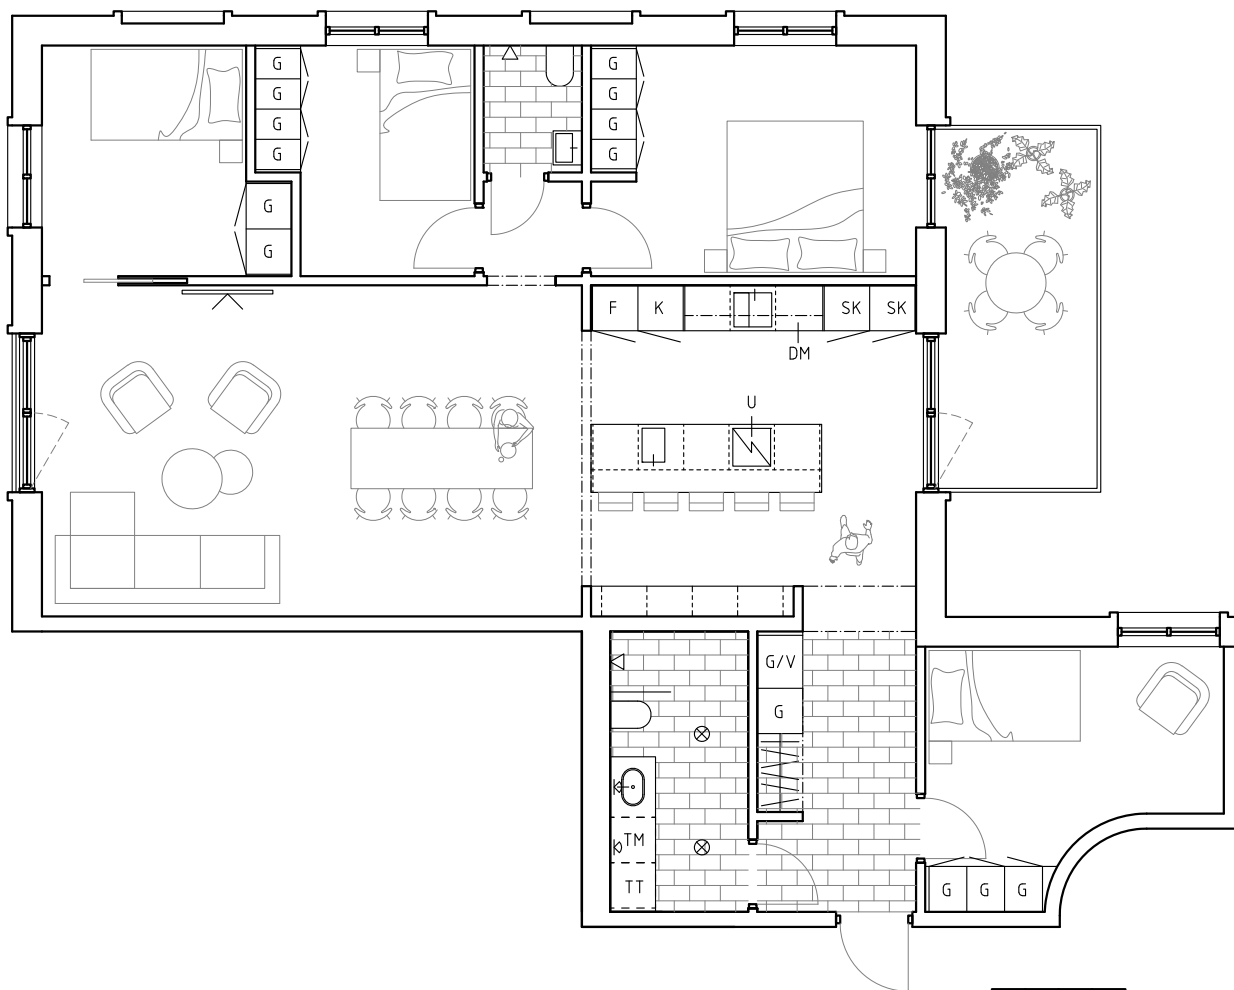

K KYL	SPISHÄLL	HATTHYLLA	KLINKER
F FRYSS	DISKHO	BÄNSKIVA MED HANDFAT	G/V GARDEROB MED VENTILATIONSAGGREGAT
G GARDEROB	U UGN	TM TVÄTTMASKIN	SPOT I TAK
SK SKAFFERI	DM DISKMASKIN	TT TORKTUMLARE	BELYSNING PÅ SPEGEL
ST STÄDSÅP	BÄNSKIVA MED ÖVERSKÅP	PLATS FÖR TV	SLAGDÖRR TILL BALKONG/FRANSK BALKONG

RUMSHÖJD CA 2,55 m, OM INGET ANNAT ANGES.

FÖNSTER HAR EN BRÖSTNINGSHÖJD PÅ 600 MM

GLASNING VID BALKONG/FRANSK BALKONG GÅR NER TILL GOLV

GOLV UTAN MARKERING, PARKETT

MED RESERVATION FÖR EVENTUELLA FÖRÄNDRINGAR OCH TRYCKFEL

20221115