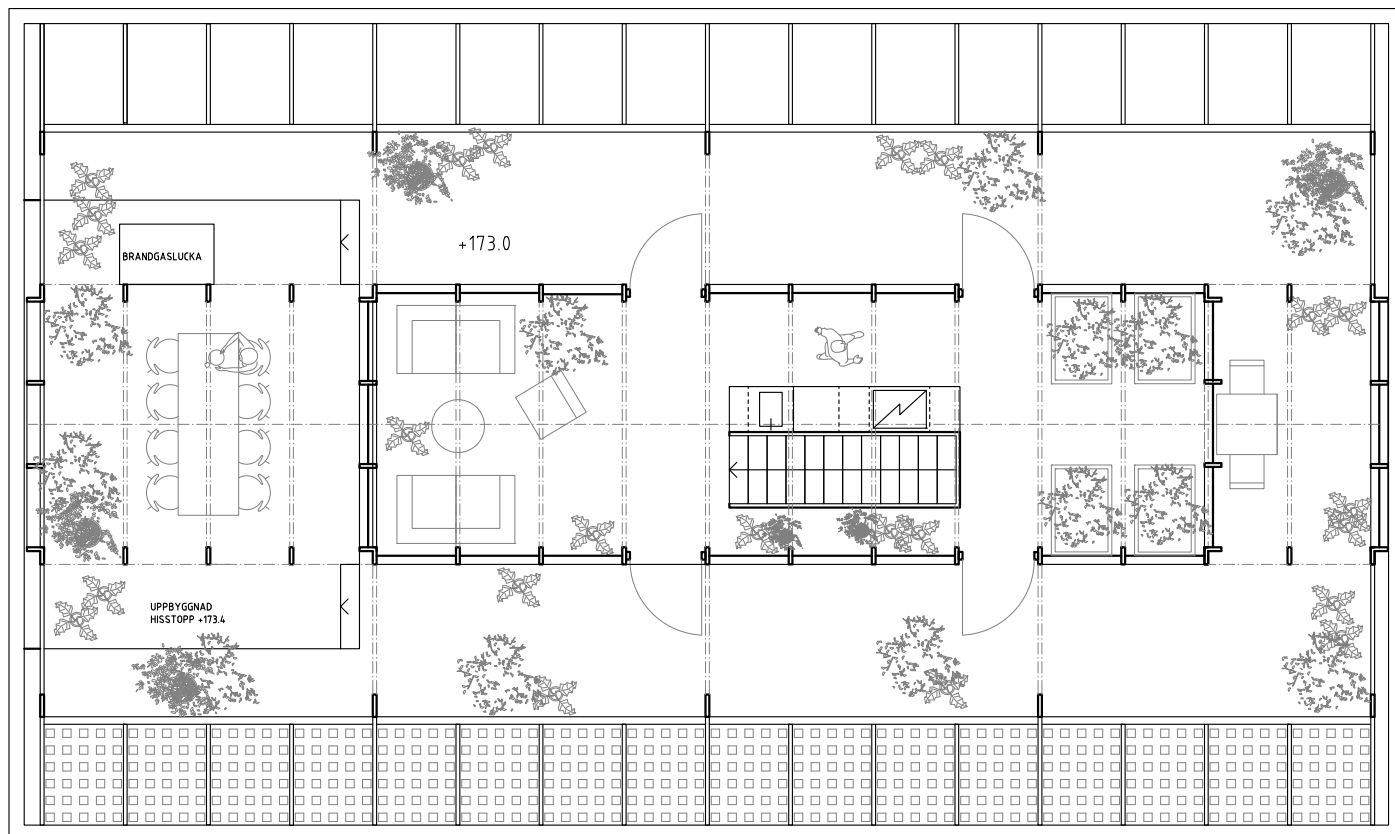

BÄNSKIVA  
MED ÖVERSKÅP

TORKSKÅP

SLAGDÖRR TILL BALKONG/  
FRANSK BALKONG

20221123

RUMSHÖJD VARIERAR MELLAN CA 4,0 METER OCH 2,5 METER I VÄXTHUSET.

RÄCKET HAR EN HÖJD PÅ PÅ 1100 MM

GLASNING PÅ VÄXTHUS GÅR NER TILL GOLV