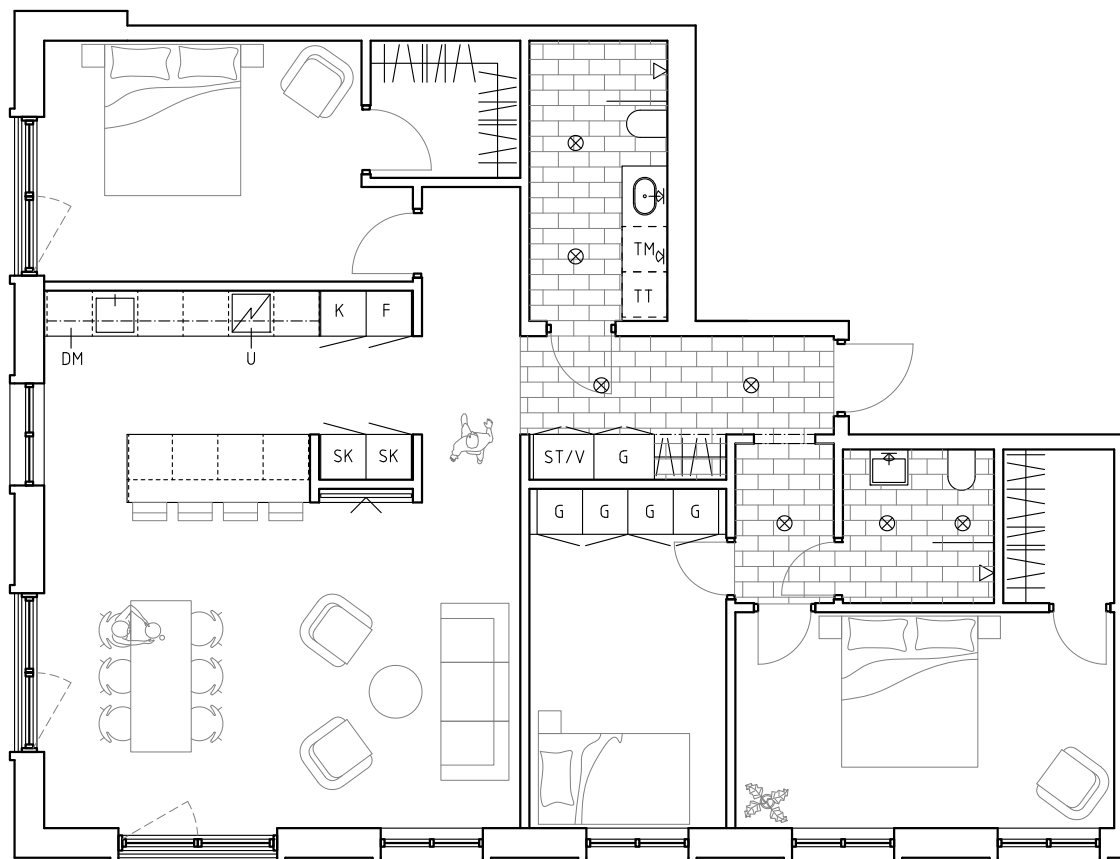

NORR

1:100 | A4-FORMAT

TORSTENSSONGATAN

GUSTAV ADOLFSGATAN

GEMENSAM
VÄXTHUS/TERRASS

KYL

SPISHÄLL

HATTHYLLA

KLINKER

FRYS

DISKHO

BÄNSKIVA MED
HANDFAT

ST/V STÄDSKÅP MED
VENTILATIONSAGGREGAT

GARDEROB

UGN

TVÄTTMASKIN

SPOT I TAK
BELSYNING PÅ
SPEGEL

SKAFFERI

DISKMASKIN

TORKTUMLARE

SLAGDÖRR TILL FRANSK BALKONG

STÄDSKÅP

BÄNSKIVA
MED ÖVERSKÅP

PLATS FÖR TV

RUMSHÖJD CA 2,55 m, OM INGET
ANNAT ANGES.

FÖNSTER HAR EN BRÖSTNINGSHÖJD
PÅ 600 MM

GLASNING VID FRANSKA BALKONGER GÅR
NER TILL GOLV

GOLV UTAN MARKERING, PARKETT

MED RESERVATION FÖR EVENTUELLA
FÖRÄNDRINGAR OCH TRYCKFEL

20221123