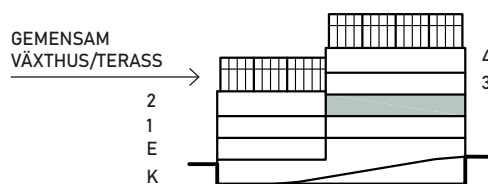

KYL	SPISHÄLL	HATTHYLLA	KLINKER
FRYSS	DISKHO	BÄNSKIVA MED HANDFAT	SPOT I TAK
GARDEROB	UGN	TVÄTTMASKIN	BELYSNING PÅ SPEGEL
SKAFFERI	DISKMASKIN	TORKTUMLARE	
STÄDSKÅP	BÄNSKIVA MED ÖVERSKÅP	PLATS FÖR TV	

RUMSHÖJD CA 2,55 m, OM INGET ANNAT ANGES.

FÖNSTER HAR EN BRÖSTNINGSHÖJD PÅ 600 MM

GLASNING VID FRANSKA BALKONGER GÅR NER TILL GOLV

GOLV UTAN MARKERING, PARKETT

MED RESERVATION FÖR EVENTUELLA FÖRÄNDRINGAR OCH TRYCKFEL

20221115

SLAGDÖRR TILL FRANSK BALKONG