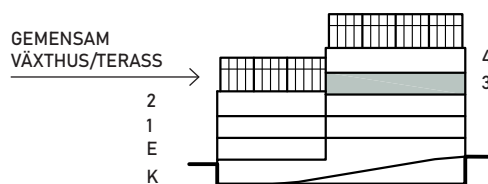

K KYL	SPISHÄLL	HATTHYLLA	KLINKER
F FRYSS	DISKHO	BÄNSKIVA MED HANDFAT	SPOT I TAK
G GARDEROB	U UGN	TM TVÄTTMASKIN	BELSYNING PÅ SPEGEL
SK SKAFFERI	DISKMASKIN	TT TORKTUMLARE	SLAGDÖRR TILL BALKONG
ST STÄDSKÅP	BÄNSKIVA MED ÖVERSKÅP	PLATS FÖR TV	

RUMSHÖJD CA 2,55 m, OM INGET ANNAT ANGES.

FÖNSTER HAR EN BRÖSTNINGSHÖJD PÅ 600 MM

GLASNING VID BALKONG GÅR NER TILL GOLV

GOLV UTAN MARKERING, PARKETT

MED RESERVATION FÖR EVENTUELLA FÖRÄNDRINGAR OCH TRYCKFEL

20221115