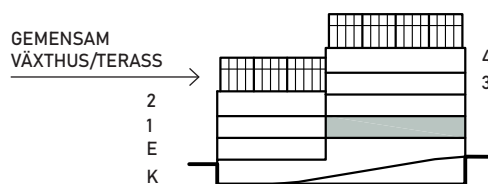

KYL	SPISHÄLL	HATTHYLLA	KLINKER
FRYS	DISKHO	BÄNSKIVA MED HANDFAT	SPOT I TAK
GARDEROB	UGN	TVÄTTMASKIN	BELSYNING PÅ SPEGEL
SKAFFERI	DISKMASKIN	TORKTUMLARE	SLAGDÖRR TILL FRANSK BALKONG
STÄDSKÅP	BÄNSKIVA MED ÖVERSKÅP	PLATS FÖR TV	

RUMSHÖJD CA 2,55 m, OM INGET ANNAT ANGES.

FÖNSTER HAR EN BRÖSTNINGSHÖJD PÅ 600 MM

GLASNING VID FRANSKA BALKONGER GÅR NER TILL GOLV

GOLV UTAN MARKERING, PARKETT

MED RESERVATION FÖR EVENTUELLA FÖRÄNDRINGAR OCH TRYCKFEL

20221115