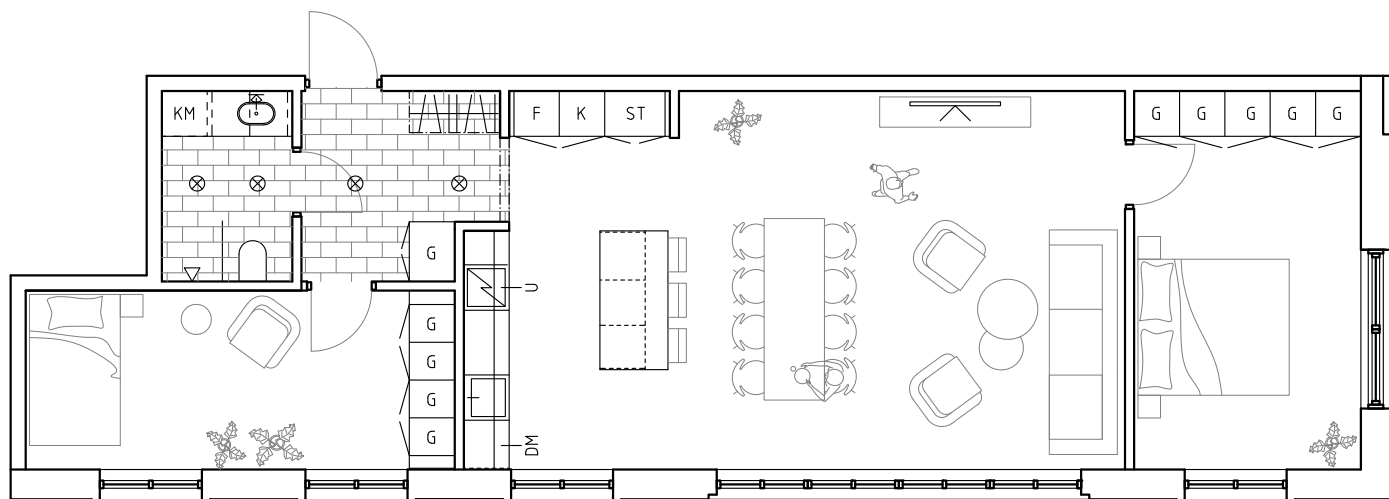

K KYL	SPISHÄLL	HATTHYLLA	KLINKER
F FRYSS	DISKHO	BÄNSKIVA MED HANDFAT	SPOT I TAK
G GARDEROB	U UGN	TM TVÄTTMASKIN	BELSYNING PÅ SPEGEL
SK SKAFFERI	DM DISKMASKIN	TT TORKTUMLARE	
ST STÄDSKÅP	BÄNSKIVA MED ÖVERSKÅP	PLATS FÖR TV	

RUMSHÖJD CA 2,55 m, OM INGET ANNAT ANGES.

FÖNSTER HAR EN BRÖSTNINGSHÖJD PÅ 600 MM

GOLV UTAN MARKERING; PARKETT

MED RESERVATION FÖR EVENTUELLA FÖRÄNDRINGAR OCH TRYCKFEL

20221115