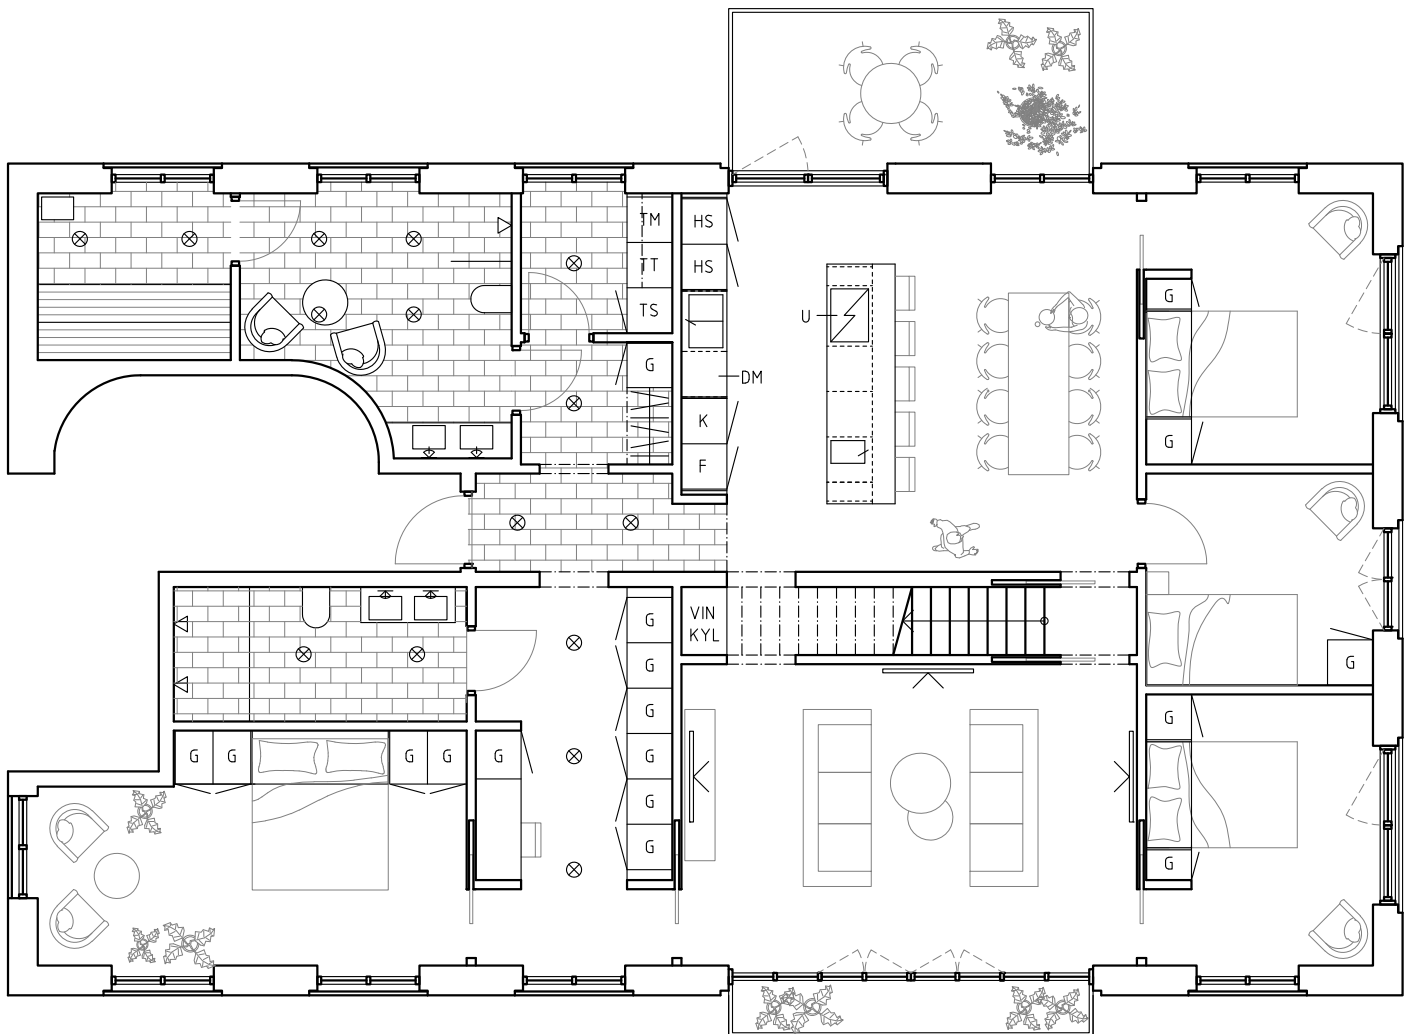

RUMSHÖJD CA 2,55 m, OM INGET ANNAT ANGES.

FÖNSTER HAR EN BRÖSTNINGSHÖJD PÅ 600 MM

GOLV UTAN MARKERING; PARKETT

MED RESERVATION FÖR EVENTUELLA FÖRÄNDRINGAR OCH TRYCKFEL

20221115

NORR

1:100 | A4-FORMAT

TORSTENSSONGATAN