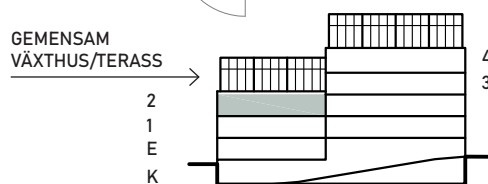

KYL	SPISHÄLL	HATTHYLLA	KLINKER
FRYS	DISKHO	BÄNSKIVA MED HANDFAT	GARDEROB MED VENTILATIONSAGGREGAT
GARDEROB	UGN	TVÄTTMASKIN	SPOT I TAK
SKAFFERI	DISKMASKIN	TORKTUMLARE	BELYSNING PÅ SPEGEL
STÄDSKÅP	BÄNSKIVA MED ÖVERSKÅP	PLATS FÖR TV	SLAGDÖRR TILL BALKONG/FRANSK BALKONG

RUMSHÖJD CA 2,55 m, OM INGET ANNAT ANGES.

FÖNSTER HAR EN BRÖSTNINGSHÖJD PÅ 600 MM

GLASNING VID BALKONG/FRANSK BALKONG GÅR NER TILL GOLV

GOLV UTAN MARKERING, PARKETT

MED RESERVATION FÖR EVENTUELLA FÖRÄNDRINGAR OCH TRYCKFEL

20221115