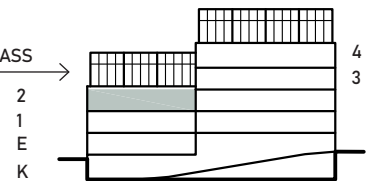

4
3

KYL

SPISHÄLL

HATTHYLLA

KLINKER

FRYS

DISKHO

BÄNSKIVA MED
HANDFAT

STÄDSKÅP MED
VENTILATIONSAGGREGAT

GARDEROB

UGN

TVÄTTMASKIN

SPOT I TAK

BELSYNING PÅ
SPEGEL

SKAFFERI

DISKMASKIN

TORKTUMLARE

SLAGDÖRR TILL BALKONG

STÄDSKÅP

BÄNSKIVA
MED ÖVERSKÅP

PLATS FÖR TV

RUMSHÖJD CA 2,55 m, OM INGET
ANNAT ANGES.

FÖNSTER HAR EN BRÖSTNINGSHÖJD
PÅ 600 MM

GLASNING VID BALKONGER/ FRANSKA
BALKONGER GÅR NER TILL GOLV

GOLV UTAN MARKERING, PARKETT

MED RESERVATION FÖR EVENTUELLA
FÖRÄNDRINGAR OCH TRYCKFEL

20221123