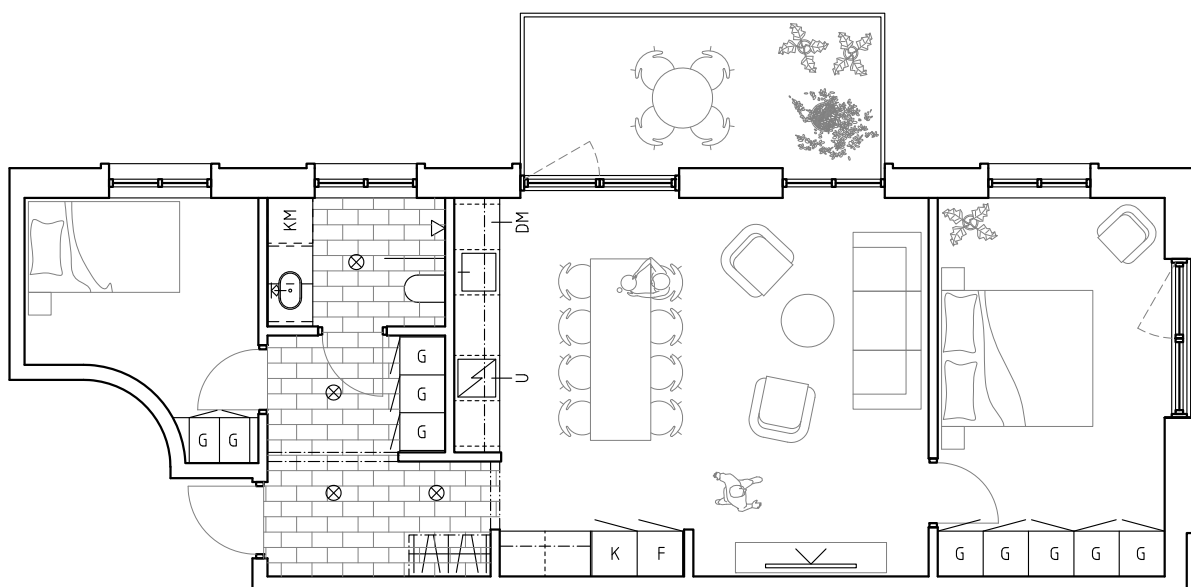

K KYL	SPISHÄLL	HATTHYLLA	KLINKER
FRYSS	DISKHO	BÄNKSIVA MED HANDFAT	SPOT I TAK
GARDEROB	UGN	TVÄTTMASKIN	BELSYNING PÅ SPEGEL
SKAFFERI	DISKMASKIN	TORKTUMLARE	
STÄDSKÅP	BÄNKSIVA MED ÖVERSKÅP	PLATS FÖR TV	

RUMSHÖJD CA 2,55 m, OM INGET ANNAT ANGES.

FÖNSTER HAR EN BRÖSTNINGSHÖJD PÅ 600 MM

GLASNING VID BALKONG/FRANSK BALKONG GÅR NER TILL GOLV

GOLV UTAN MARKERING, PARKETT

MED RESERVATION FÖR EVENTUELLA FÖRÄNDRINGAR OCH TRYCKFEL

20221115