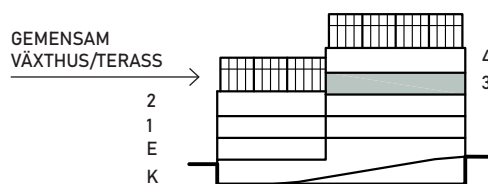

K KYL	SPISHÄLL	HATTHYLLA	KLINKER
F FRYSS	DISKHO	BÄNSKIVA MED HANDFAT	SPOT I TAK
G GARDEROB	U UGN	TM TVÄTTMASKIN	BELSYNING PÅ SPEGEL
SK SKAFFERI	DM DISKMASKIN	TT TORKTUMLARE	
ST STÄDSKÅP	BÄNSKIVA MED ÖVERSKÅP	PLATS FÖR TV	

RUMSHÖJD CA 2,55 m, OM INGET ANNAT ANGES.

FÖNSTER HAR EN BRÖSTNINGSHÖJD PÅ 600 MM

GOLV UTAN MARKERING; PARKETT

MED RESERVATION FÖR EVENTUELLA FÖRÄNDRINGAR OCH TRYCKFEL

20221115