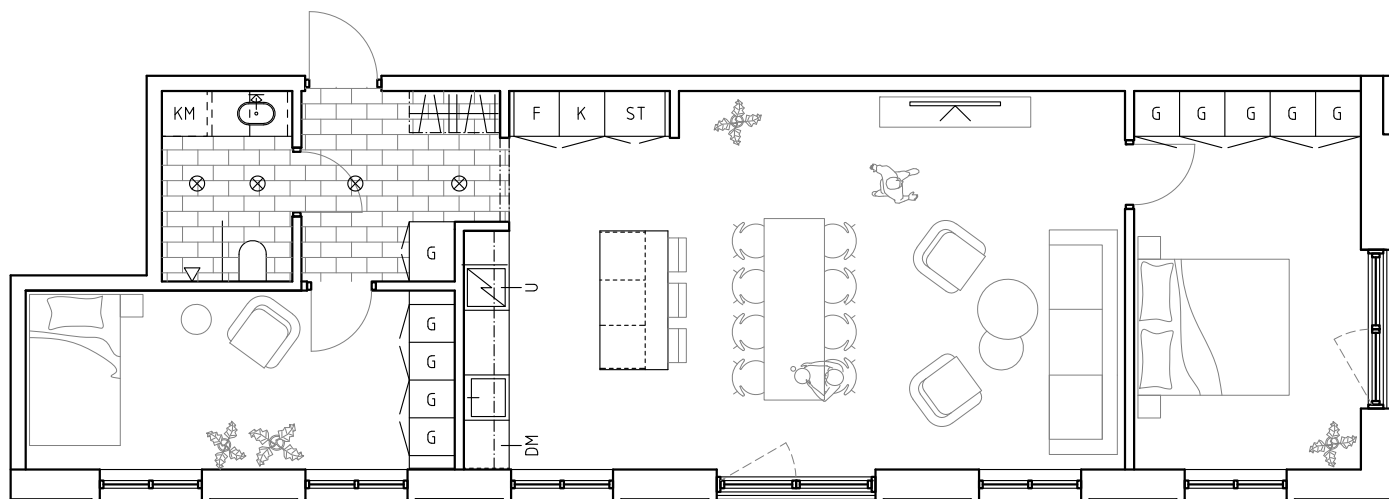

KYL	SPISHÄLL	HATTHYLLA	KLINKER
FRYS	DISKHO	BÄNSKIVA MED HANDFAT	SPOT I TAK
GARDEROB	UGN	TVÄTTMASKIN	BELSYNING PÅ SPEGEL
SKAFFERI	DISKMASKIN	TORKTUMLARE	SLAGDÖRR TILL FRANSK BALKONG
STÄDSKÅP	BÄNSKIVA MED ÖVERSKÅP	PLATS FÖR TV	

RUMSHÖJD CA 2,55 m, OM INGET ANNAT ANGES.

FÖNSTER HAR EN BRÖSTNINGSHÖJD PÅ 600 MM

GLASNING VID FRANSKA BALKONGER GÅR NER TILL GOLV

GOLV UTAN MARKERING, PARKETT

MED RESERVATION FÖR EVENTUELLA FÖRÄNDRINGAR OCH TRYCKFEL

20221115