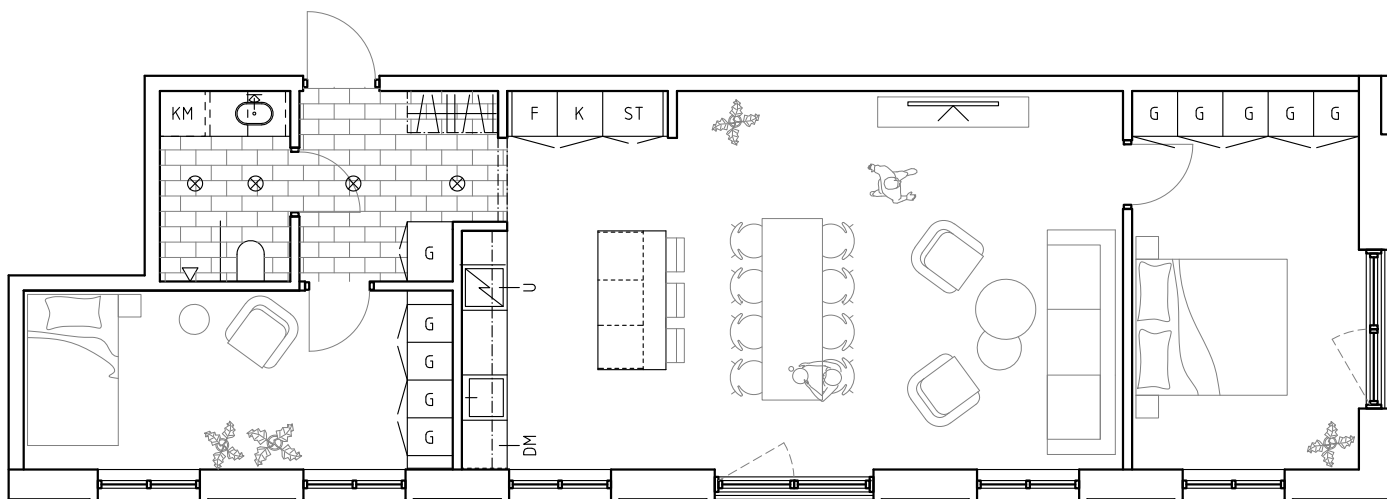

KYL	SPISHÄLL	HATTHYLLA	KLINKER
FRYSS	DISKHO	BÄNSKIVA MED HANDFAT	SPOT I TAK
GARDEROB	UGN	TVÄTTMASKIN	BELYSNING PÅ SPEGEL
SKAFFERI	DISKMASKIN	TORKTUMLARE	
STÄDSKÅP	BÄNSKIVA MED ÖVERSKÅP	PLATS FÖR TV	

RUMSHÖJD CA 2,55 m, OM INGET ANNAT ANGES.

FÖNSTER HAR EN BRÖSTNINGSHÖJD PÅ 600 MM

GLASNING VID FRANSKA BALKONGER GÅR NER TILL GOLV

GOLV UTAN MARKERING, PARKETT

MED RESERVATION FÖR EVENTUELLA FÖRÄNDRINGAR OCH TRYCKFEL

20221115

SLAGDÖRR TILL FRANSK BALKONG