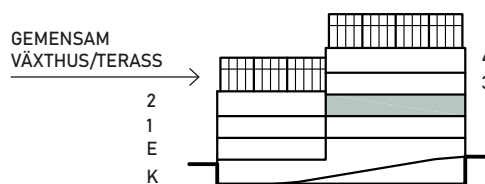

K KYL	SPISHÄLL	HATTHYLLA	KLINKER
FRYSS	DISKHO	BÄNKSIVA MED HANDFAT	SPOT I TAK
GARDEROB	UGN	TVÄTTMASKIN	BELSYNING PÅ SPEGEL
SKAFFERI	DISKMASKIN	TORKTUMLARE	
STÄDSKÅP	BÄNKSIVA MED ÖVERSKÅP	PLATS FÖR TV	

RUMSHÖJD CA 2,55 m, OM INGET ANNAT ANGES.

FÖNSTER HAR EN BRÖSTNINGSHÖJD PÅ 600 MM

GLASNING VID BALKONG/FRANSK BALKONG GÅR NER TILL GOLV

GOLV UTAN MARKERING, PARKETT

MED RESERVATION FÖR EVENTUELLA FÖRÄNDRINGAR OCH TRYCKFEL

20221115