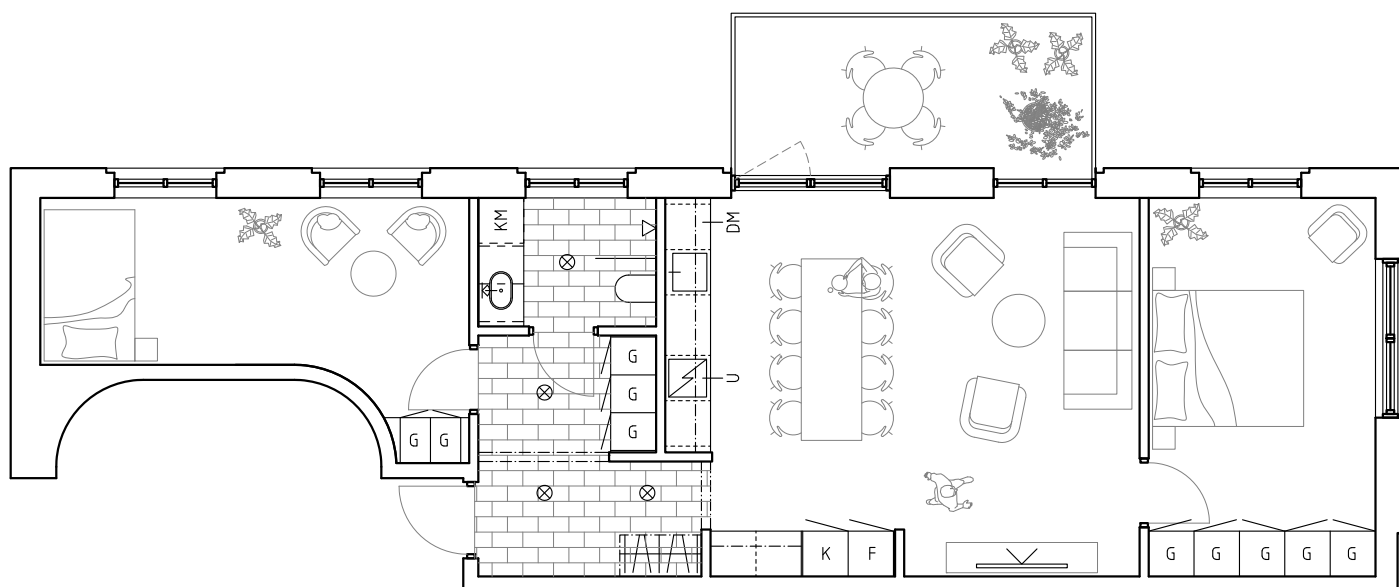

K KYL	SPISHÄLL	HATTHYLLA	KLINKER
F FRYSS	DISKHO	BÄNSKIVA MED HANDFAT	SPOT I TAK
G GARDEROB	U UGN	TM TVÄTTMASKIN	BELSYNING PÅ SPEGEL
SK SKAFFERI	DISKMASKIN	TT TORKTUMLARE	SLAGDÖRR TILL BALKONG
ST STÄDSKÅP	BÄNSKIVA MED ÖVERSKÅP	PLATS FÖR TV	

RUMSHÖJD CA 2,55 m, OM INGET ANNAT ANGES.

FÖNSTER HAR EN BRÖSTNINGSHÖJD PÅ 600 MM

GLASNING VID BALKONG GÅR NER TILL GOLV

GOLV UTAN MARKERING, PARKETT

MED RESERVATION FÖR EVENTUELLA FÖRÄNDRINGAR OCH TRYCKFEL

20221115