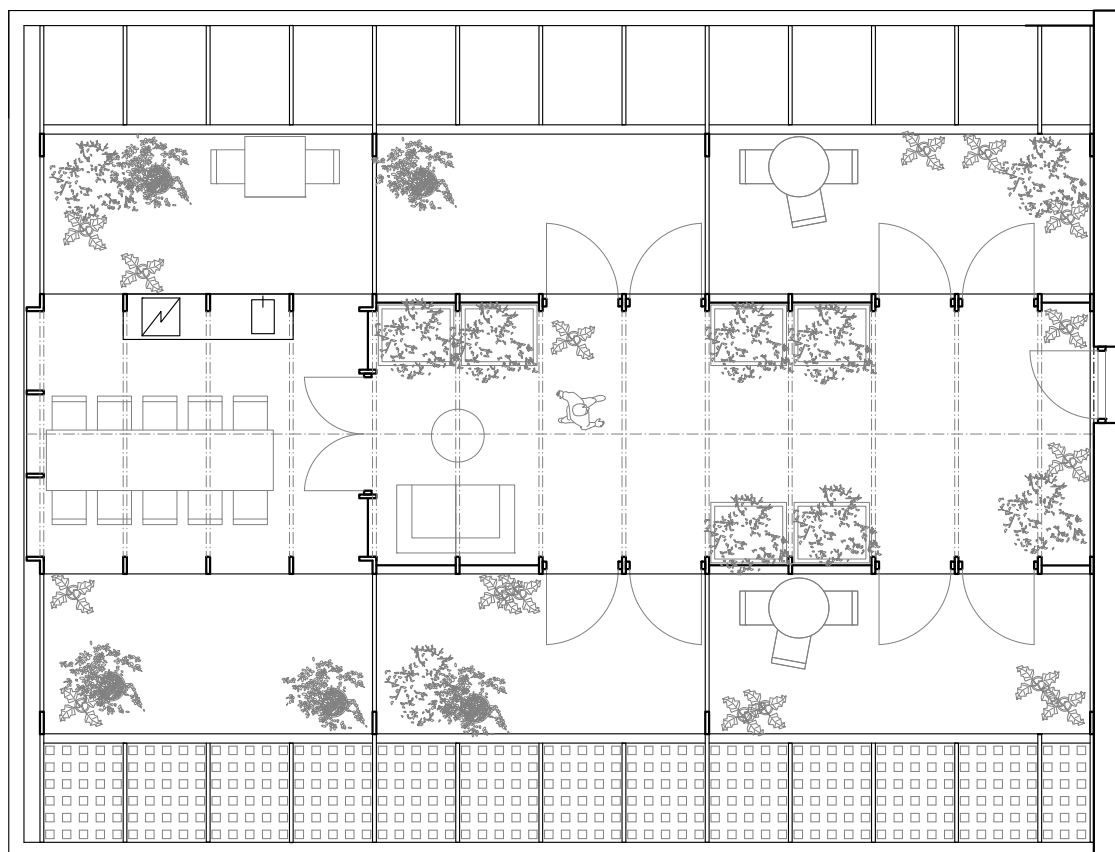

NORR

1:100 | A4-FORMAT

TORSTENSSONGATAN

GUSTAV ADOLFGATAN

GEMENSAM
VÄXTHUS/TERRASS

RÄCKE MED
SOLCELLER

SPISHÄLL

DISKHO

VÄXTHUSKONSTRUKTION

RUMSHÖJD VARIERAR MELLAN CA 4,0
METER OCH 2,5 METER I VÄXTHUSET.

RÄCKET HAR EN HÖJD PÅ PÅ 1100 MM

GLASNING PÅ VÄXTHUS GÅR
NER TILL GOLV

GOLV UTFÖRS I TRALLVIRKE

MED RESERVATION FÖR EVENTUELLA
FÖRÄNDRINGAR OCH TRYCKFEL

20221115